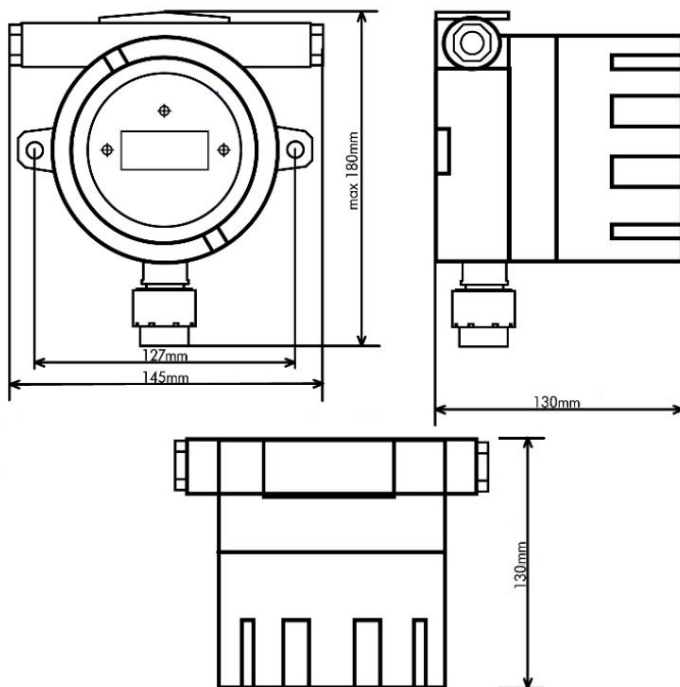

Gehäuseabmessungen

Transmitter - GSxM

Abmessungen Gehäuse

Abmessungen Befestigungslöcher